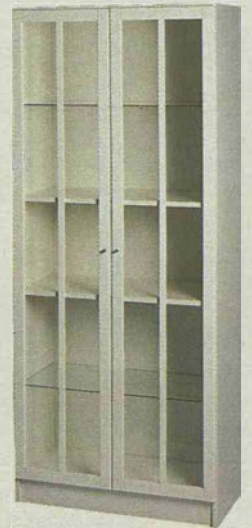

MER FÖR PENGARNA

SPISA matbord.
Vitlackerad spånplatta/
massivträ. Ø 115 cm.
Inkl 2 st iläggsskivor. Total-
längd med 2 st iläggsskivor
190 cm. Höjd 72 cm — 1.495.-
● möbelfakta

RUTVIK stol.
Vit. Klädsel "Valsund" grön.
45x50 cm. Höjd 89 cm.
Sitt höjd 48 cm — 450.-/st

PERNÄ vitrinskåp.
Vitlackerad spånplatta.
2 fasta hyllplan av spån-
platta och 2 flyttbara av
härdad klarglas — 2.495.-
● möbelfakta

5.790.-